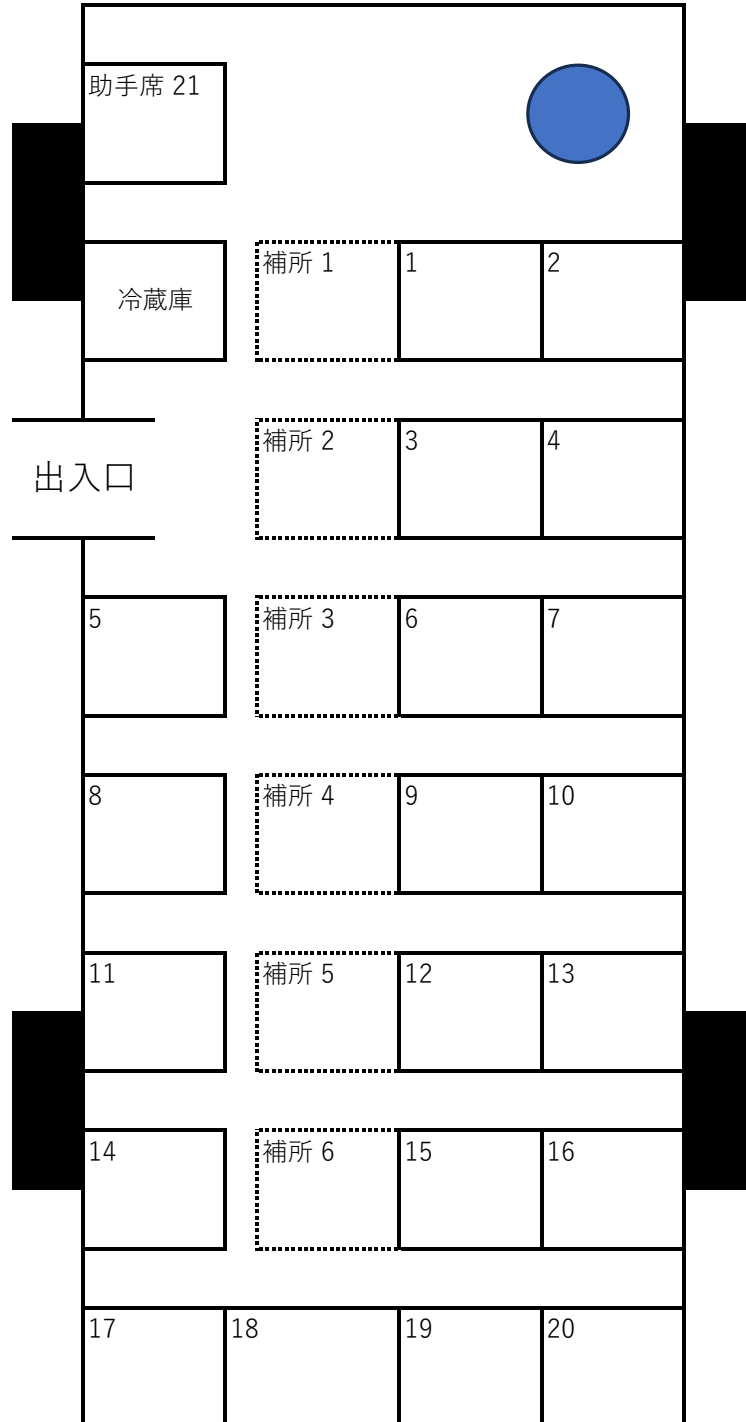

# <マイクロバス 座席表>

正シート 21席      補助席 6名

<前>

<後>